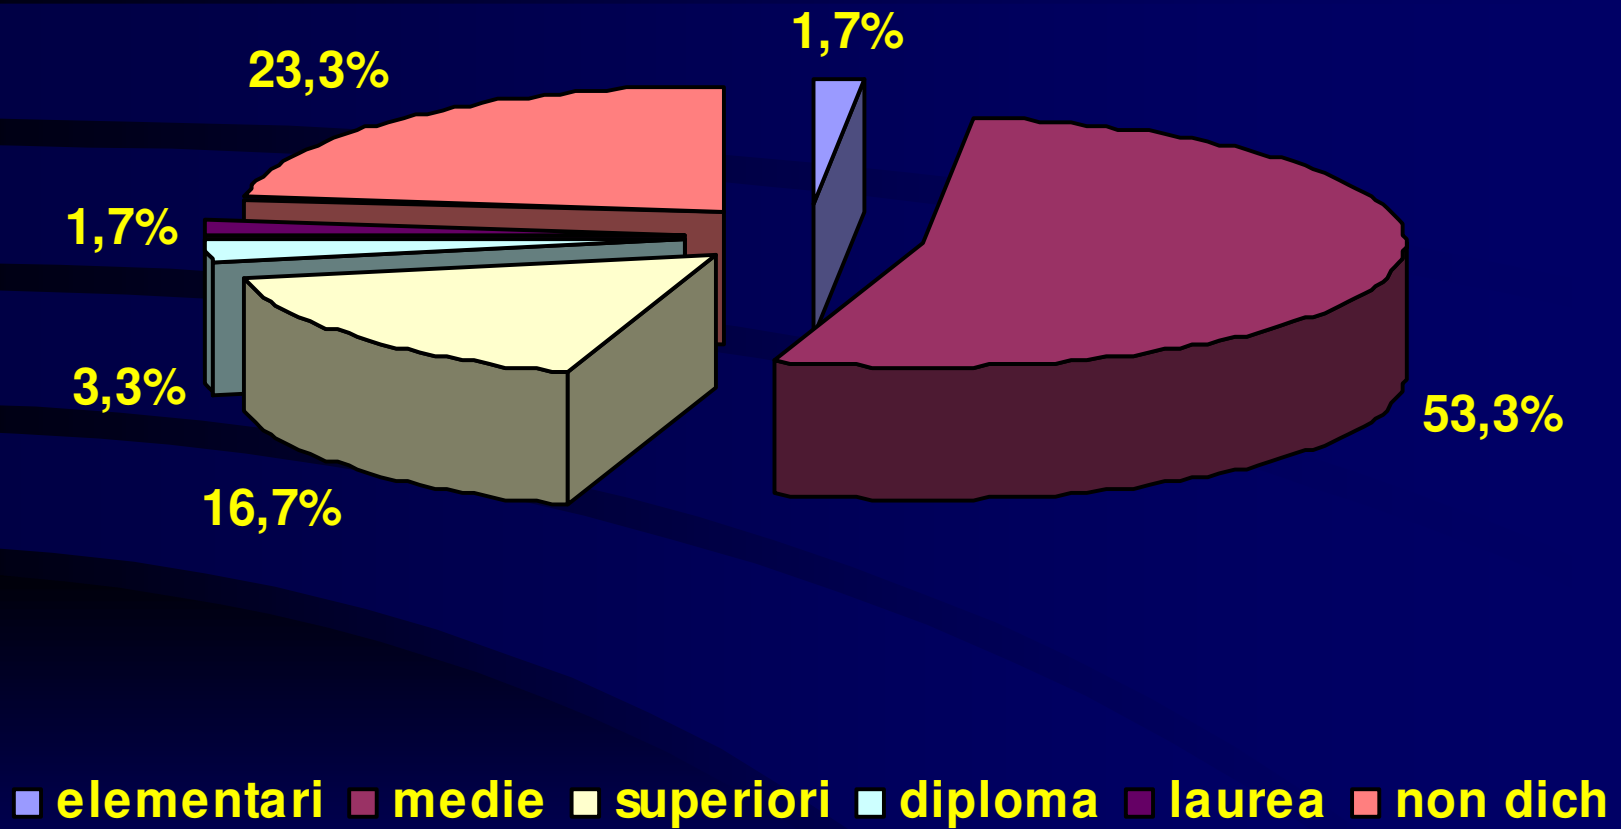

Dati sulla Dipendenza da sesso in una popolazione di detenuti

60 detenuti

con dipendenza da sostanze

Casa di Reclusione di Milano “Opera”

Rilevazione:

Annalisa Pistuddi

Distribuzione del campione in rapporto alla sex addiction

■ Assenza ■ Borderline ■ Presenza

Distribuzione per età

■ <26 ■ 26-35 ■ 36-50 ■ >50 ■ non dich

Sex addiction in rapporto all'età

Distribuzione per abuso droghe

■ cocaina ■ eroina ■ cannabis

Sex addiction in rapporto all'uso di droghe

Distribuzione per titolo di studio

Sex addic. in rapporto al titolo di studio

Sex addiction in rapporto al reato