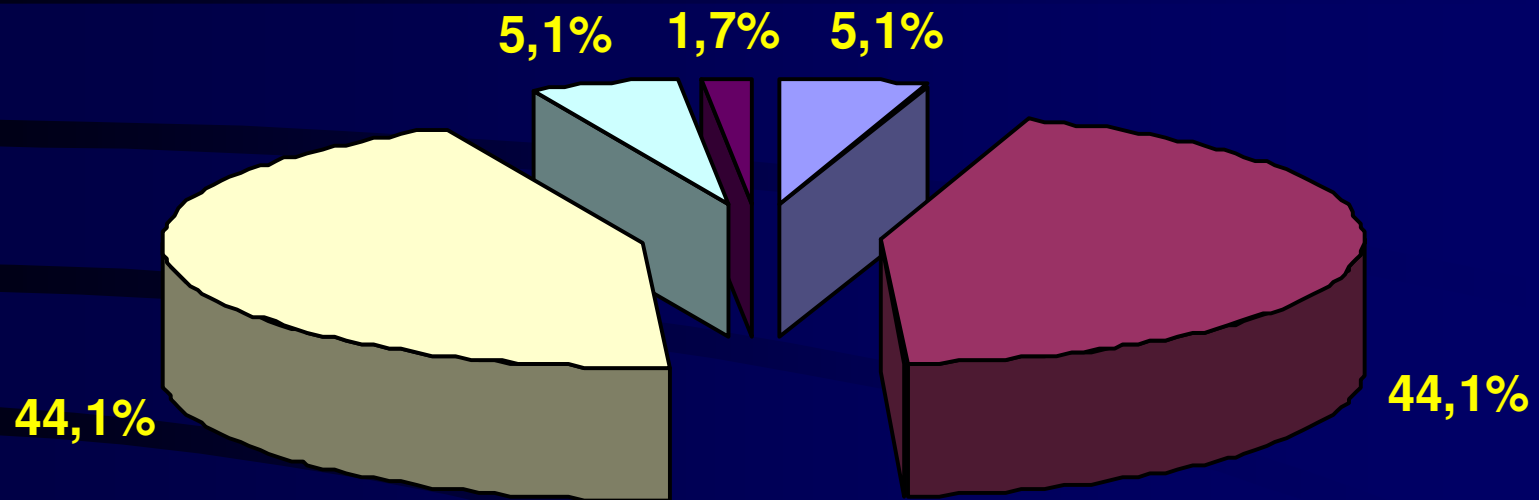

Dati sulla Dipendenza da sesso in una popolazione di detenuti

60 detenuti

con dipendenza da sostanze

Casa di Reclusione di Milano “Opera”

Rilevazione:

Annalisa Pistuddi

Distribuzione del campione in rapporto alla sex addiction

■ Assenza ■ Borderline ■ Presenza

Distribuzione per età

■ <26 ■ 26-35 ■ 36-50 ■ >50 ■ non dich

Sex addiction in rapporto all'età

Distribuzione per abuso droghe

■ cocaina ■ eroina ■ cannabis

Sex addiction in rapporto all'uso di droghe