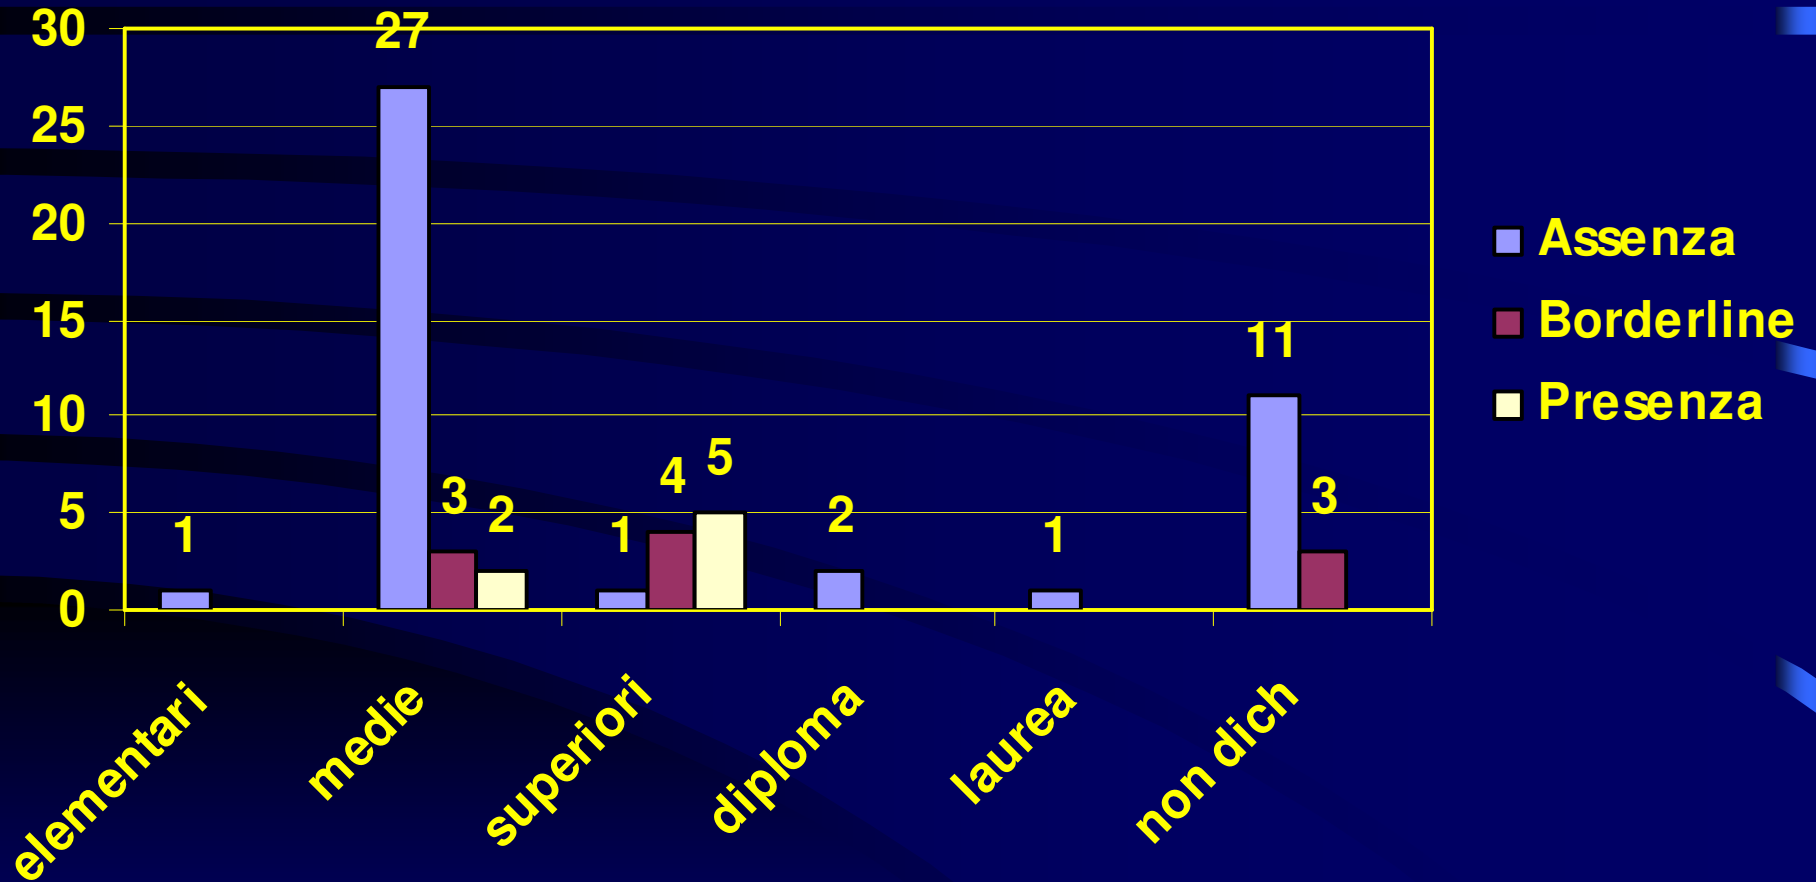

Dati sulla Dipendenza da sesso in una popolazione di detenuti

60 detenuti

con dipendenza da sostanze

Casa di Reclusione di Milano “Opera”

Rilevazione:

Annalisa Pistuddi

Distribuzione del campione in rapporto alla sex addiction

■ Assenza ■ Borderline ■ Presenza

Distribuzione per età

■ <26 ■ 26-35 ■ 36-50 ■ >50 ■ non dich

Sex addiction in rapporto all'età

Distribuzione per abuso droghe

■ cocaina ■ eroina ■ cannabis

Sex addiction in rapporto all'uso di droghe

Distribuzione per titolo di studio

Sex addic. in rapporto al titolo di studio

Sex addiction in rapporto al reato