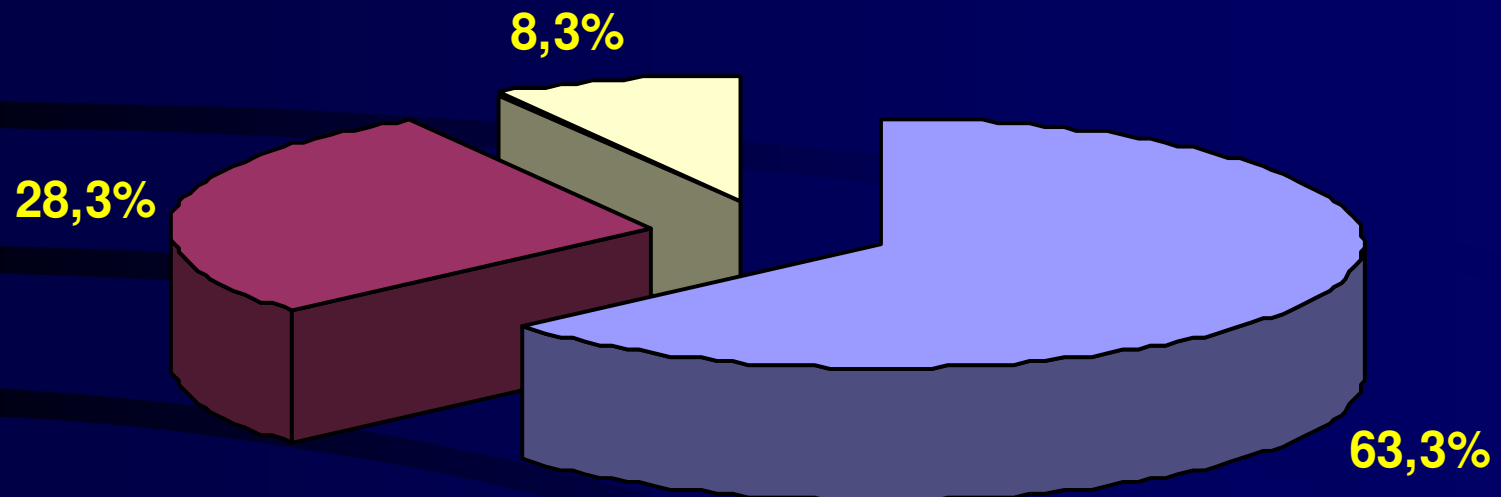

Dati sulla Dipendenza da sesso in una popolazione di detenuti

60 detenuti

con dipendenza da sostanze

Casa di Reclusione di Milano “Opera”

Rilevazione:

Annalisa Pistuddi

Distribuzione del campione in rapporto alla sex addiction

■ Assenza ■ Borderline ■ Presenza

Distribuzione per età

■ <26 ■ 26-35 ■ 36-50 ■ >50 ■ non dich

Sex addiction in rapporto all'età

Distribuzione per abuso droghe

■ cocaina ■ eroina ■ cannabis

Sex addiction in rapporto all'uso di droghe

Distribuzione per titolo di studio

Sex addic. in rapporto al titolo di studio

Sex addiction in rapporto al reato