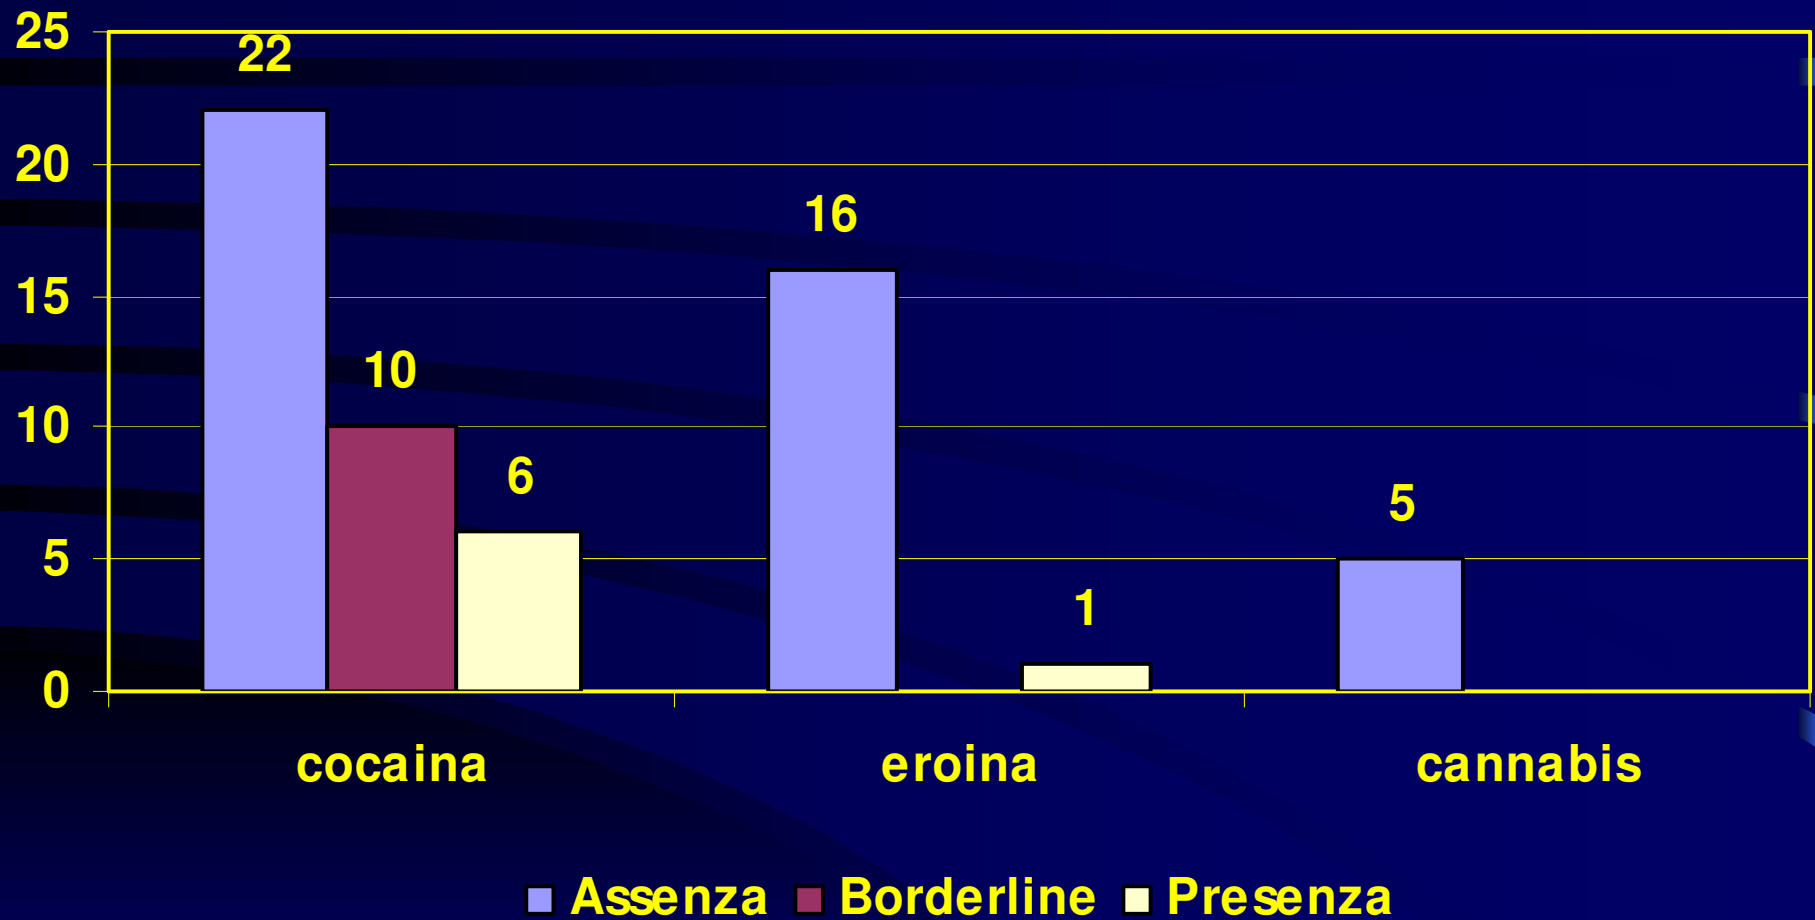

Dati sulla Dipendenza da sesso in una popolazione di detenuti

60 detenuti

con dipendenza da sostanze

Casa di Reclusione di Milano “Opera”

Rilevazione:

Annalisa Pistuddi

Distribuzione del campione in rapporto alla sex addiction

■ Assenza ■ Borderline ■ Presenza

Distribuzione per età

■ <26 ■ 26-35 ■ 36-50 ■ >50 ■ non dich

Sex addiction in rapporto all'età

Distribuzione per abuso droghe

■ cocaina ■ eroina ■ cannabis

Sex addiction in rapporto all'uso di droghe

Distribuzione per titolo di studio

Sex addic. in rapporto al titolo di studio

Sex addiction in rapporto al reato