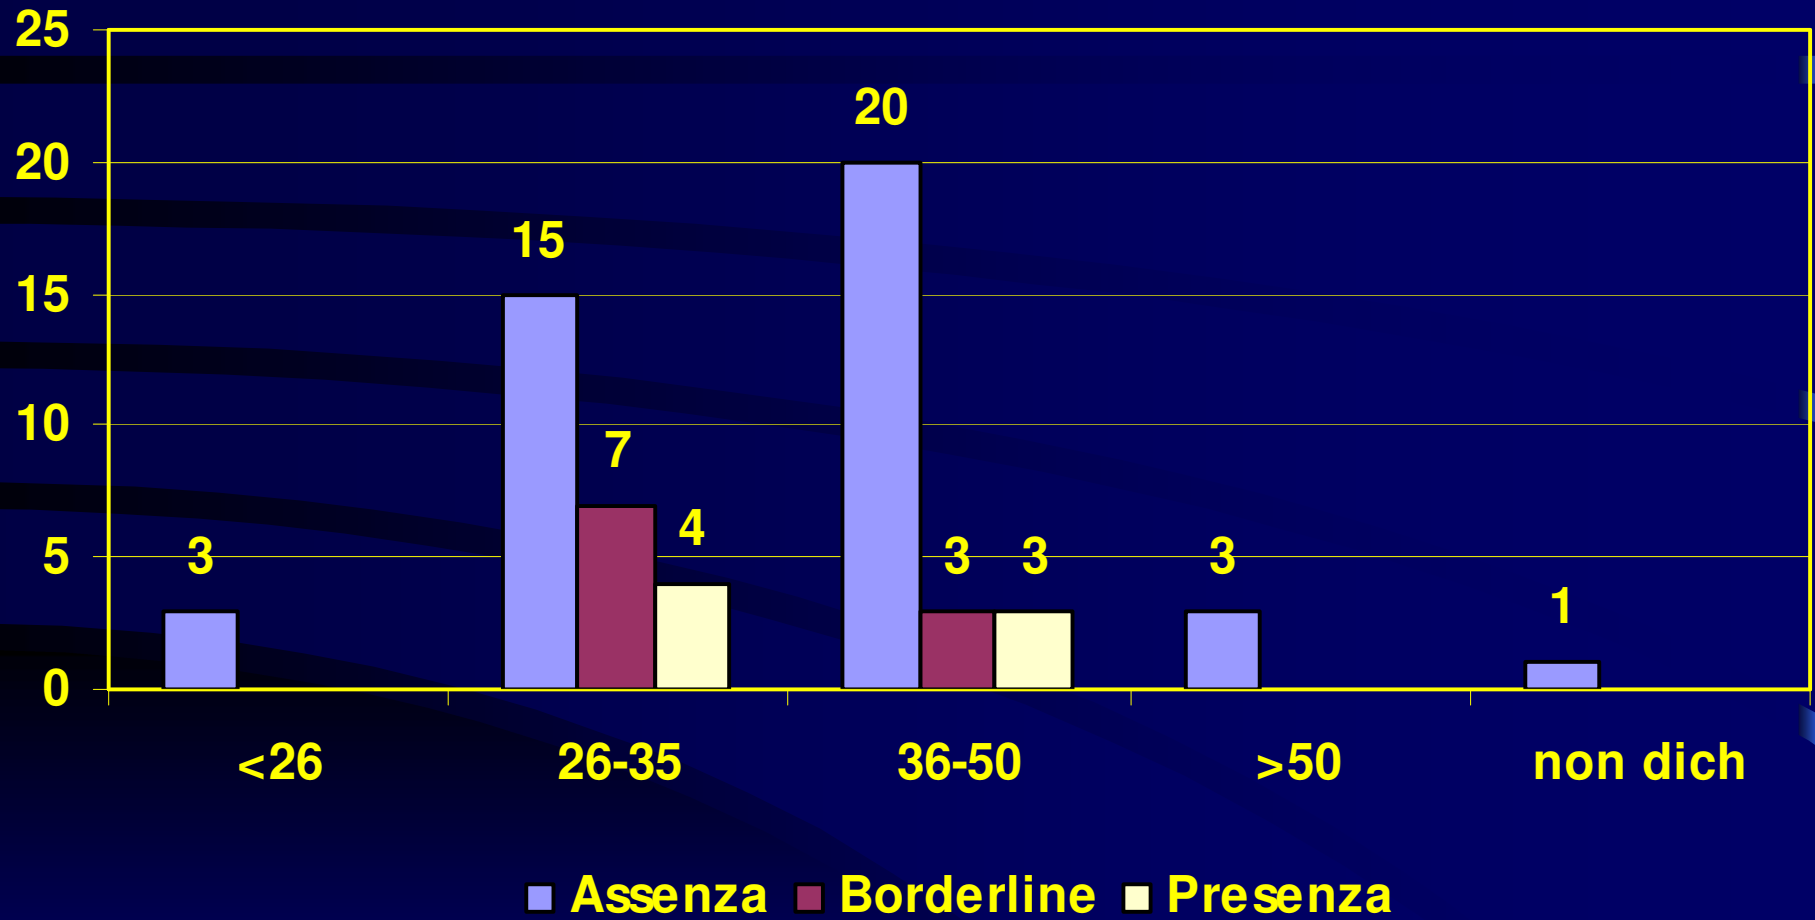

Dati sulla Dipendenza da sesso in una popolazione di detenuti

60 detenuti

con dipendenza da sostanze

Casa di Reclusione di Milano “Opera”

Rilevazione:

Annalisa Pistuddi

Distribuzione del campione in rapporto alla sex addiction

■ Assenza ■ Borderline ■ Presenza

Distribuzione per età

■ <26 ■ 26-35 ■ 36-50 ■ >50 ■ non dich

Sex addiction in rapporto all'età

Distribuzione per abuso droghe

■ cocaina ■ eroina ■ cannabis

Sex addiction in rapporto all'uso di droghe

Distribuzione per titolo di studio

Sex addic. in rapporto al titolo di studio

Sex addiction in rapporto al reato