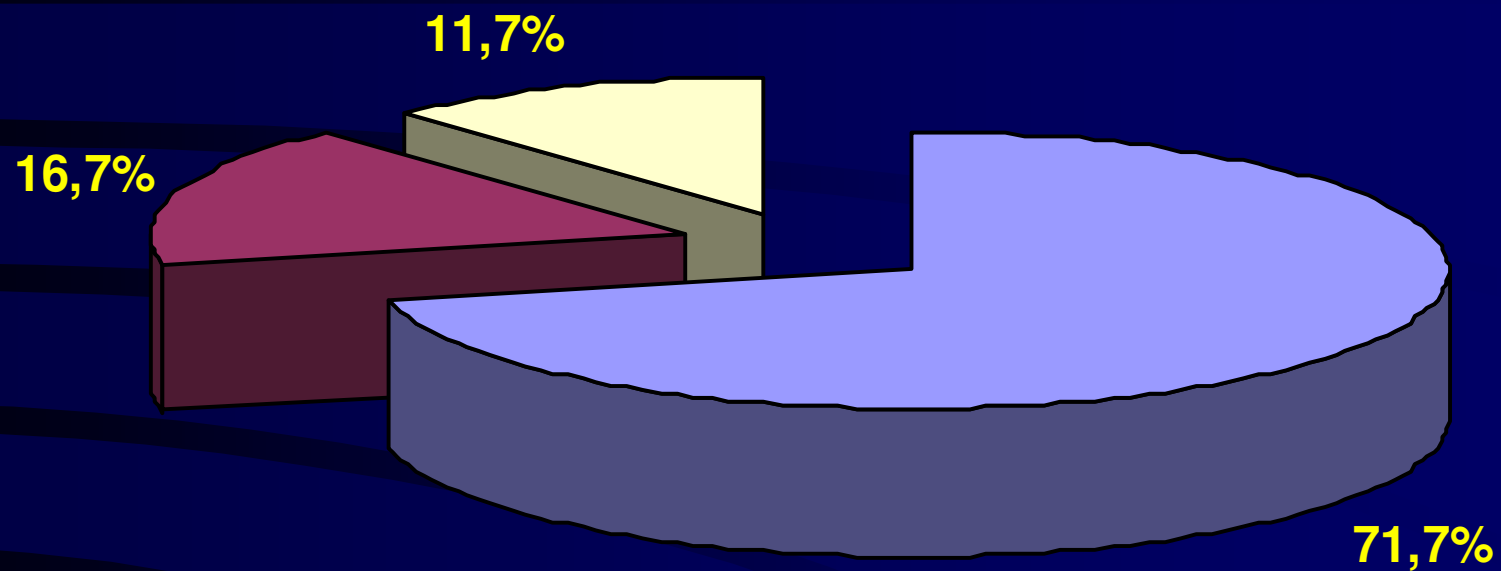

Dati sulla Dipendenza da sesso in una popolazione di detenuti

60 detenuti

con dipendenza da sostanze

Casa di Reclusione di Milano “Opera”

Rilevazione:

Annalisa Pistuddi

Distribuzione del campione in rapporto alla sex addiction

■ Assenza ■ Borderline ■ Presenza

Distribuzione per età

■ <26 ■ 26-35 ■ 36-50 ■ >50 ■ non dich

Sex addiction in rapporto all'età

Distribuzione per abuso droghe

■ cocaina ■ eroina ■ cannabis

Sex addiction in rapporto all'uso di droghe